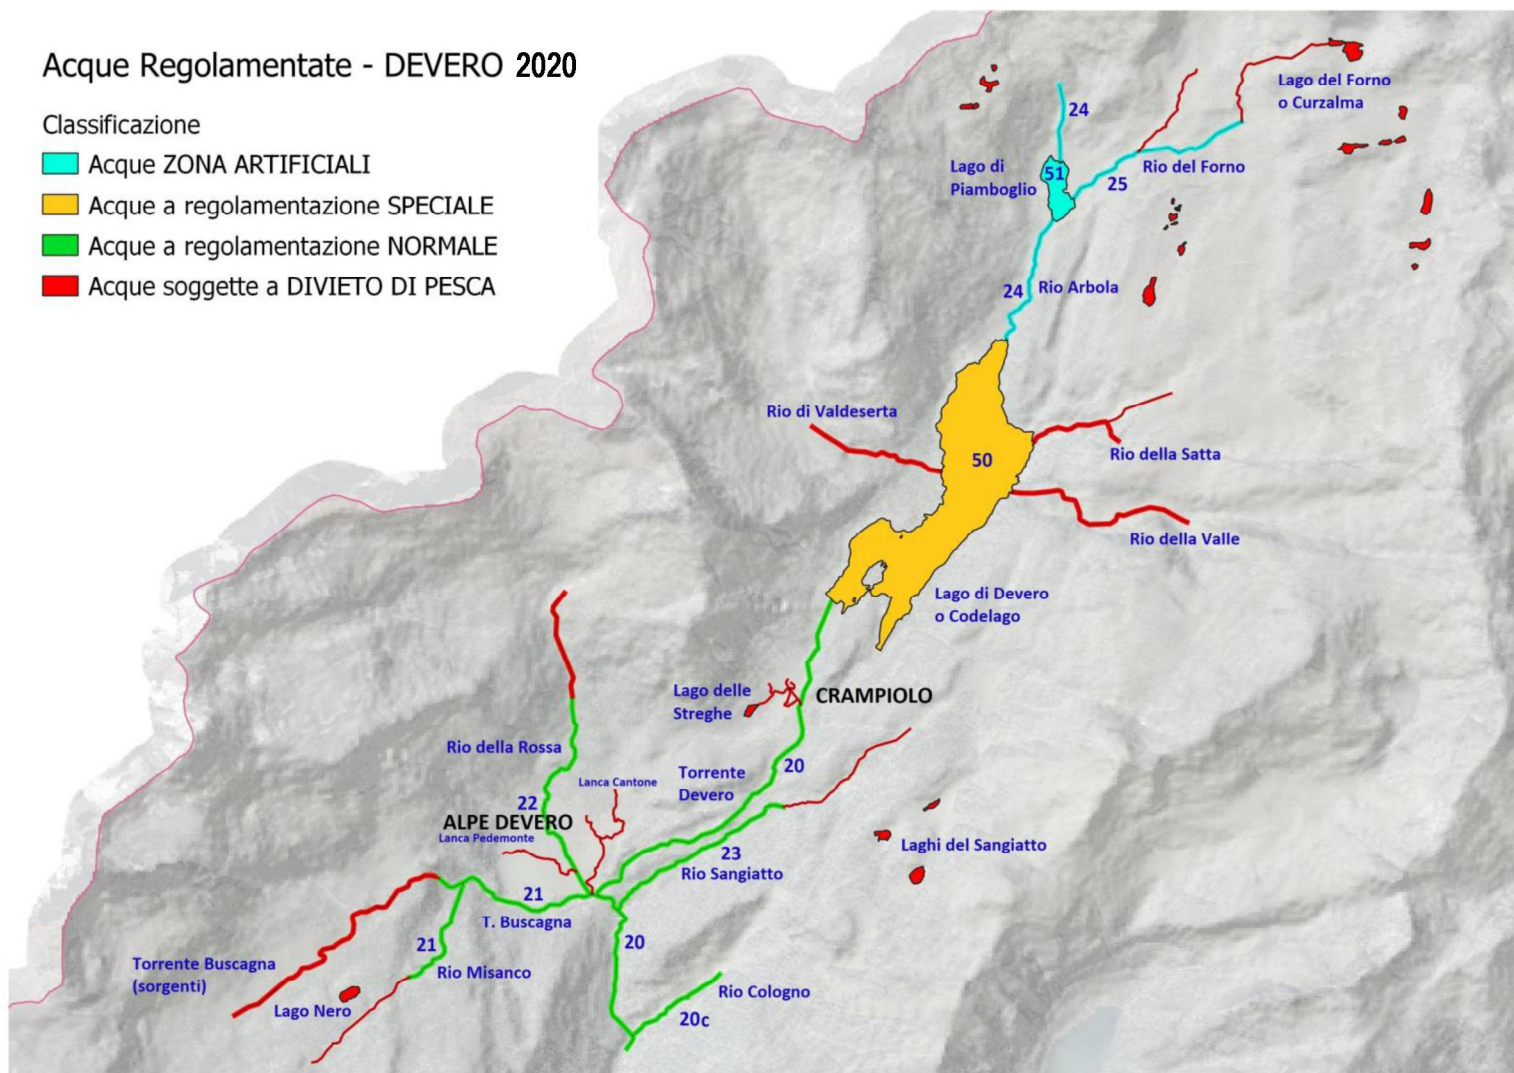

# ZONIZZAZIONE AREE DI PESCA: VEGLIA & DEVERO - Anno 2020

## Acque Regolate - DEVERO 2020

Classificazione

- Acque ZONA ARTIFICIALI
- Acque a regolamentazione SPECIALE
- Acque a regolamentazione NORMALE
- Acque soggette a DIVIETO DI PESCA

## Acque Regolate - VEGLIA 2020

Classificazione

- Acque a regolamentazione SPECIALE
- Acque a regolamentazione NORMALE
- Acque soggette a DIVIETO DI PESCA