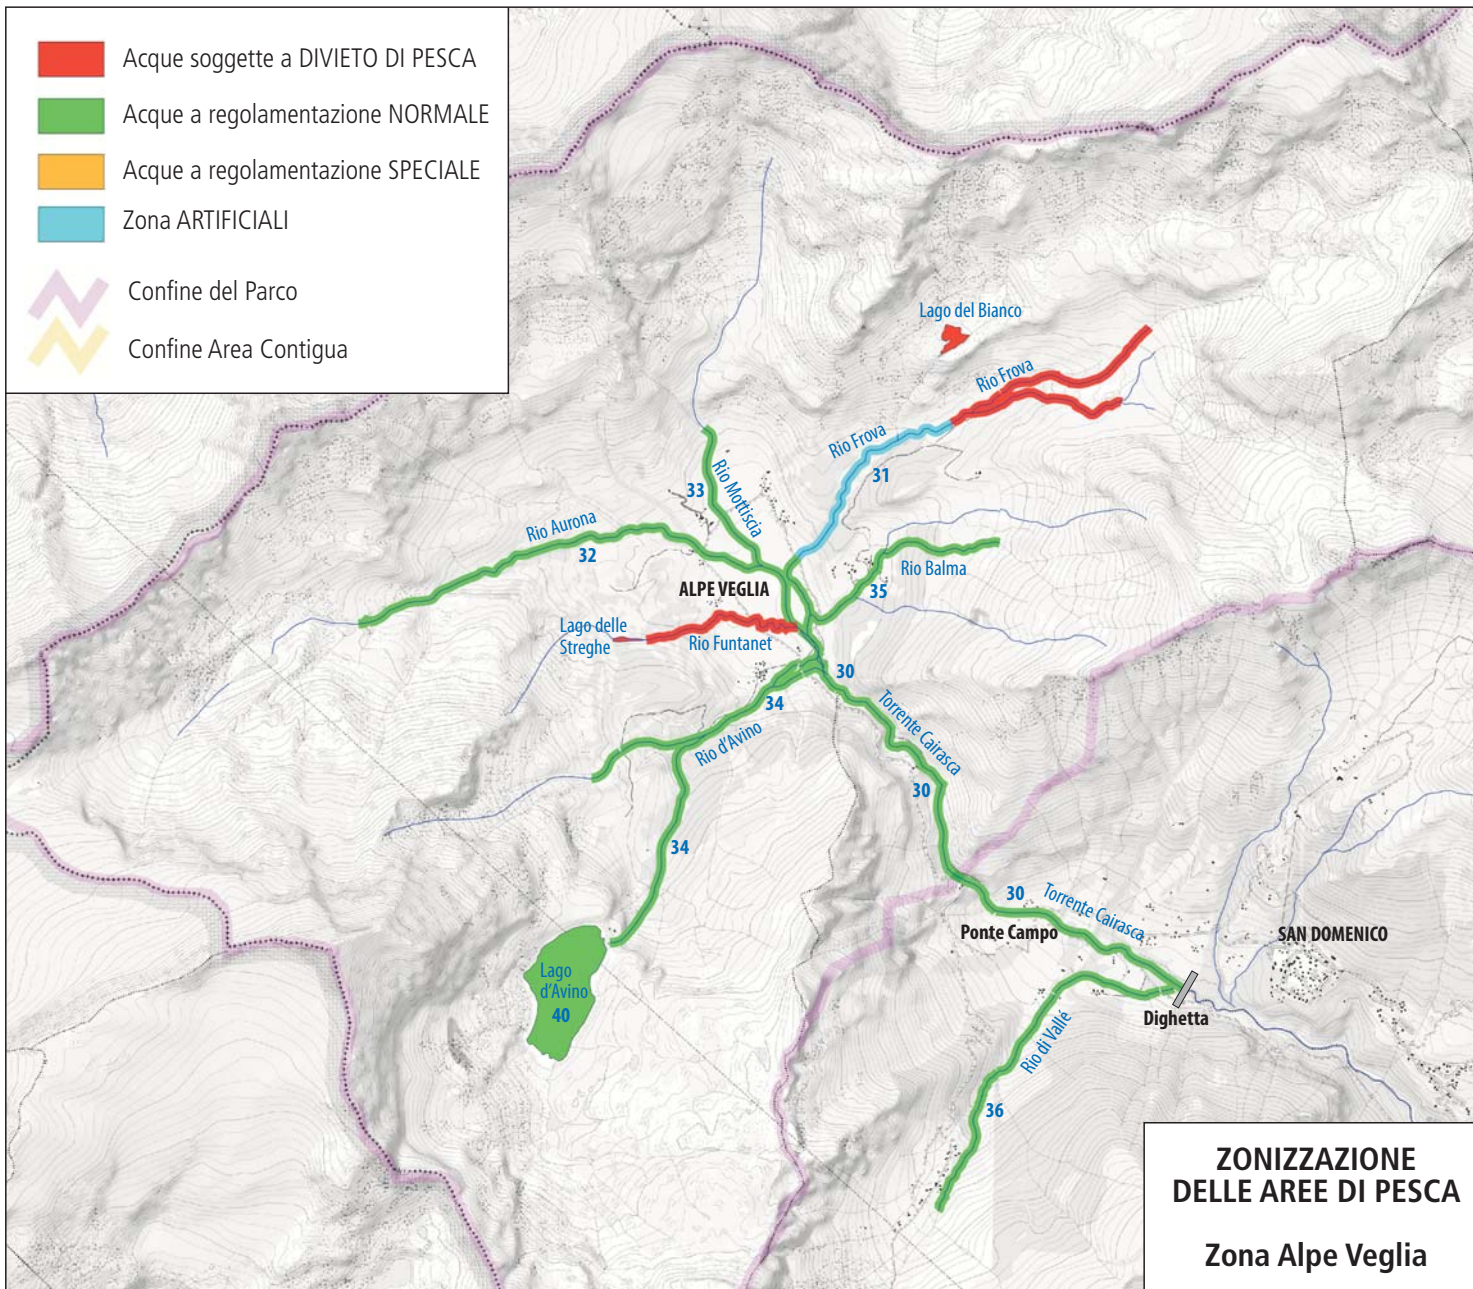

- Acque soggette a DIVIETO DI PESCA
- Acque a regolamentazione NORMALE
- Acque a regolamentazione SPECIALE
- Zona ARTIFICIALI
- Confine del Parco
- Confine Area Contigua

ZONIZZAZIONE DELLE AREE DI PESCA

Zona Alpe Veglia

- Acque soggette a DIVIETO DI PESCA
- Acque a regolamentazione NORMALE
- Acque a regolamentazione SPECIALE
- Zona ARTIFICIALI
- Confine del Parco
- Confine Area Contigua

ZONIZZAZIONE DELLE AREE DI PESCA

Zona Alpe Devero