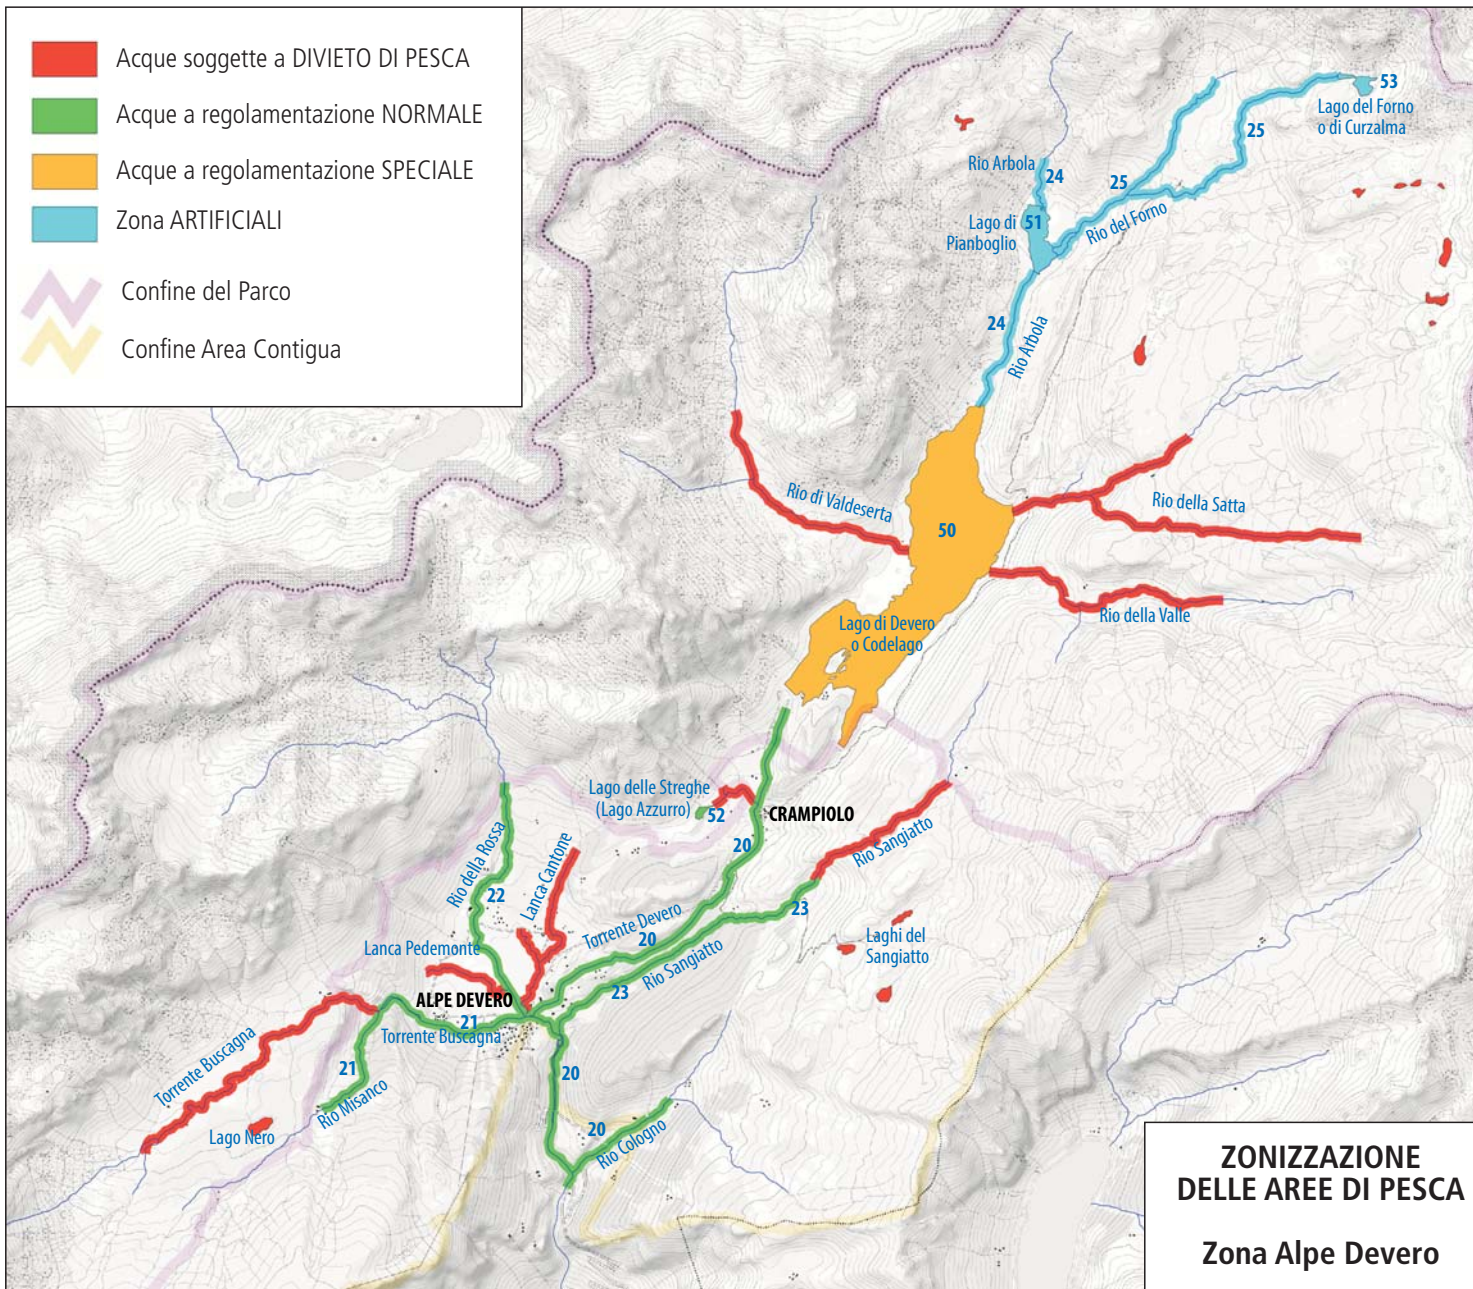

- Acque soggette a DIVIETO DI PESCA
- Acque a regolamentazione NORMALE
- Acque a regolamentazione SPECIALE
- Zona ARTIFICIALI
- Confine del Parco
- Confine Area Contigua

ZONIZZAZIONE DELLE AREE DI PESCA

Zona Alpe Veglia

- Acque soggette a DIVIETO DI PESCA
- Acque a regolamentazione NORMALE
- Acque a regolamentazione SPECIALE
- Zona ARTIFICIALI
- Confine del Parco
- Confine Area Contigua

ZONIZZAZIONE DELLE AREE DI PESCA

Zona Alpe Devero