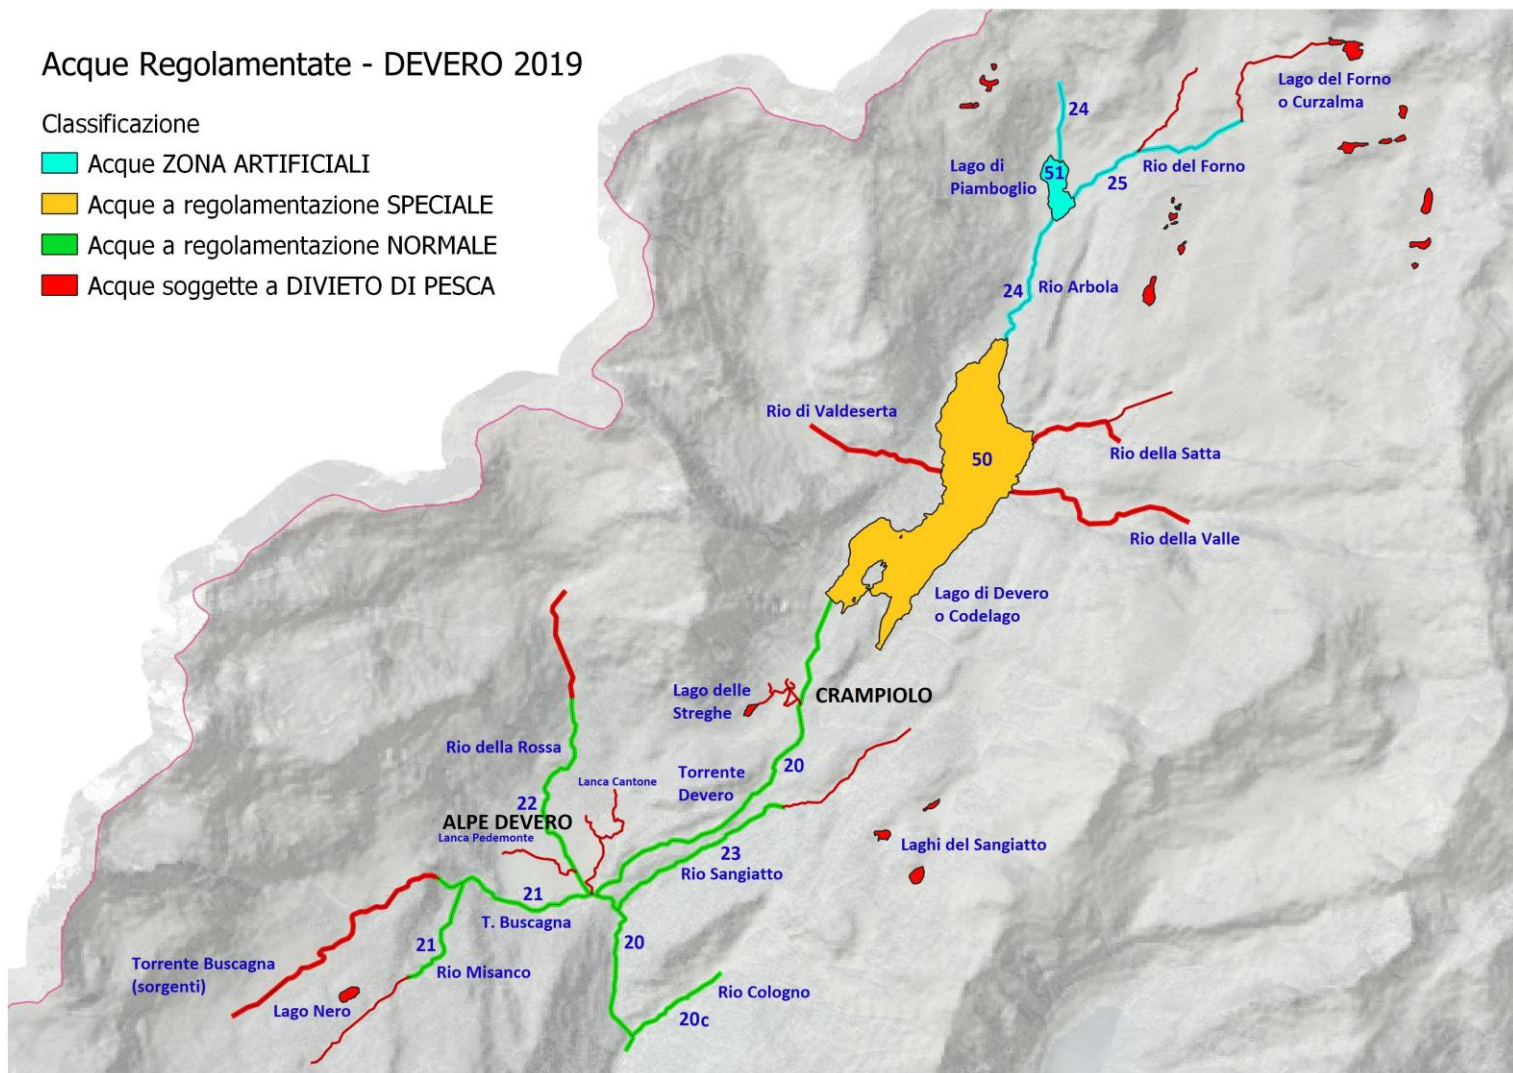

ZONIZZAZIONE AREE DI PESCA: VEGLIA & DEVERO - Anno 2019

Acque Regolate - DEVERO 2019

Classificazione

- Acque ZONA ARTIFICIALI
- Acque a regolamentazione SPECIALE
- Acque a regolamentazione NORMALE
- Acque soggette a DIVIETO DI PESCA

Acque Regolate - VEGLIA 2019

Classificazione

- Acque a regolamentazione SPECIALE
- Acque a regolamentazione NORMALE
- Acque soggette a DIVIETO DI PESCA